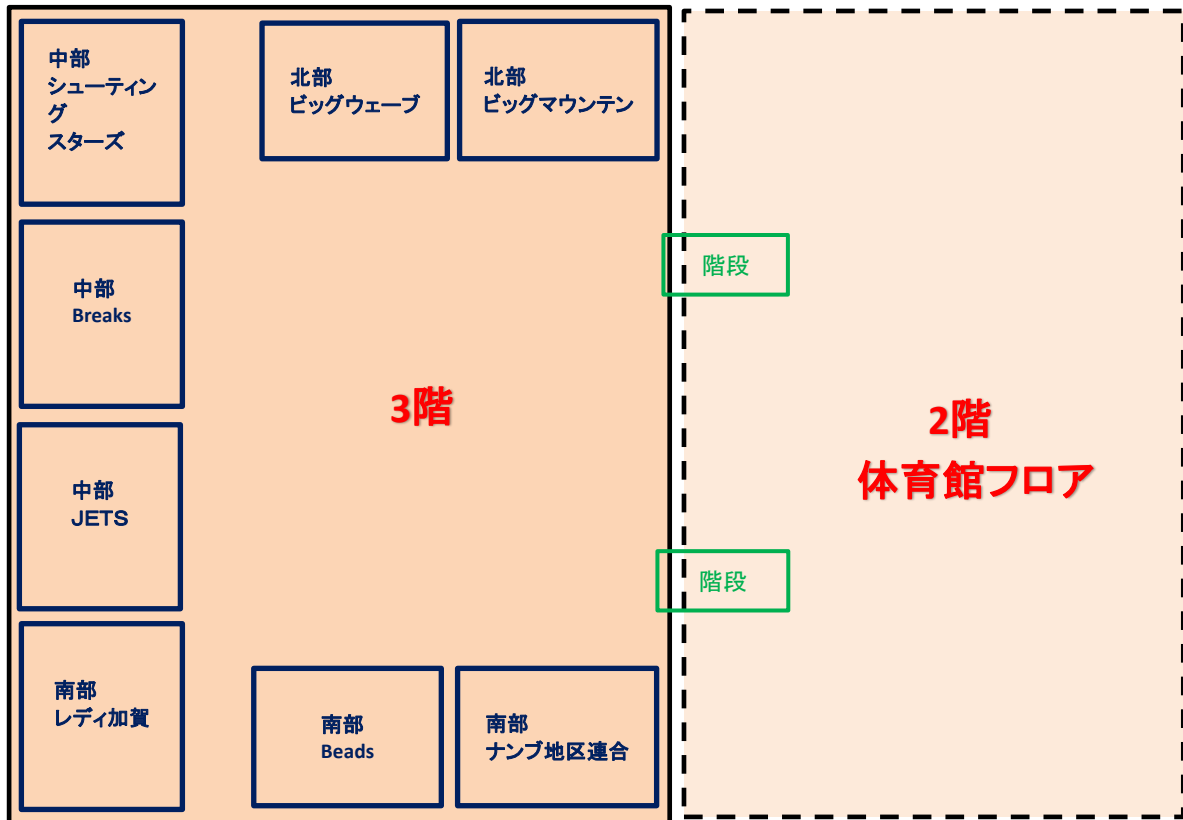

# ◎北電体育館 荷物置場

## 2階フロア

- ・青枠には決められたチームごとに荷物を置いてください
- ・1階のコートフロア観客席は応援用とします