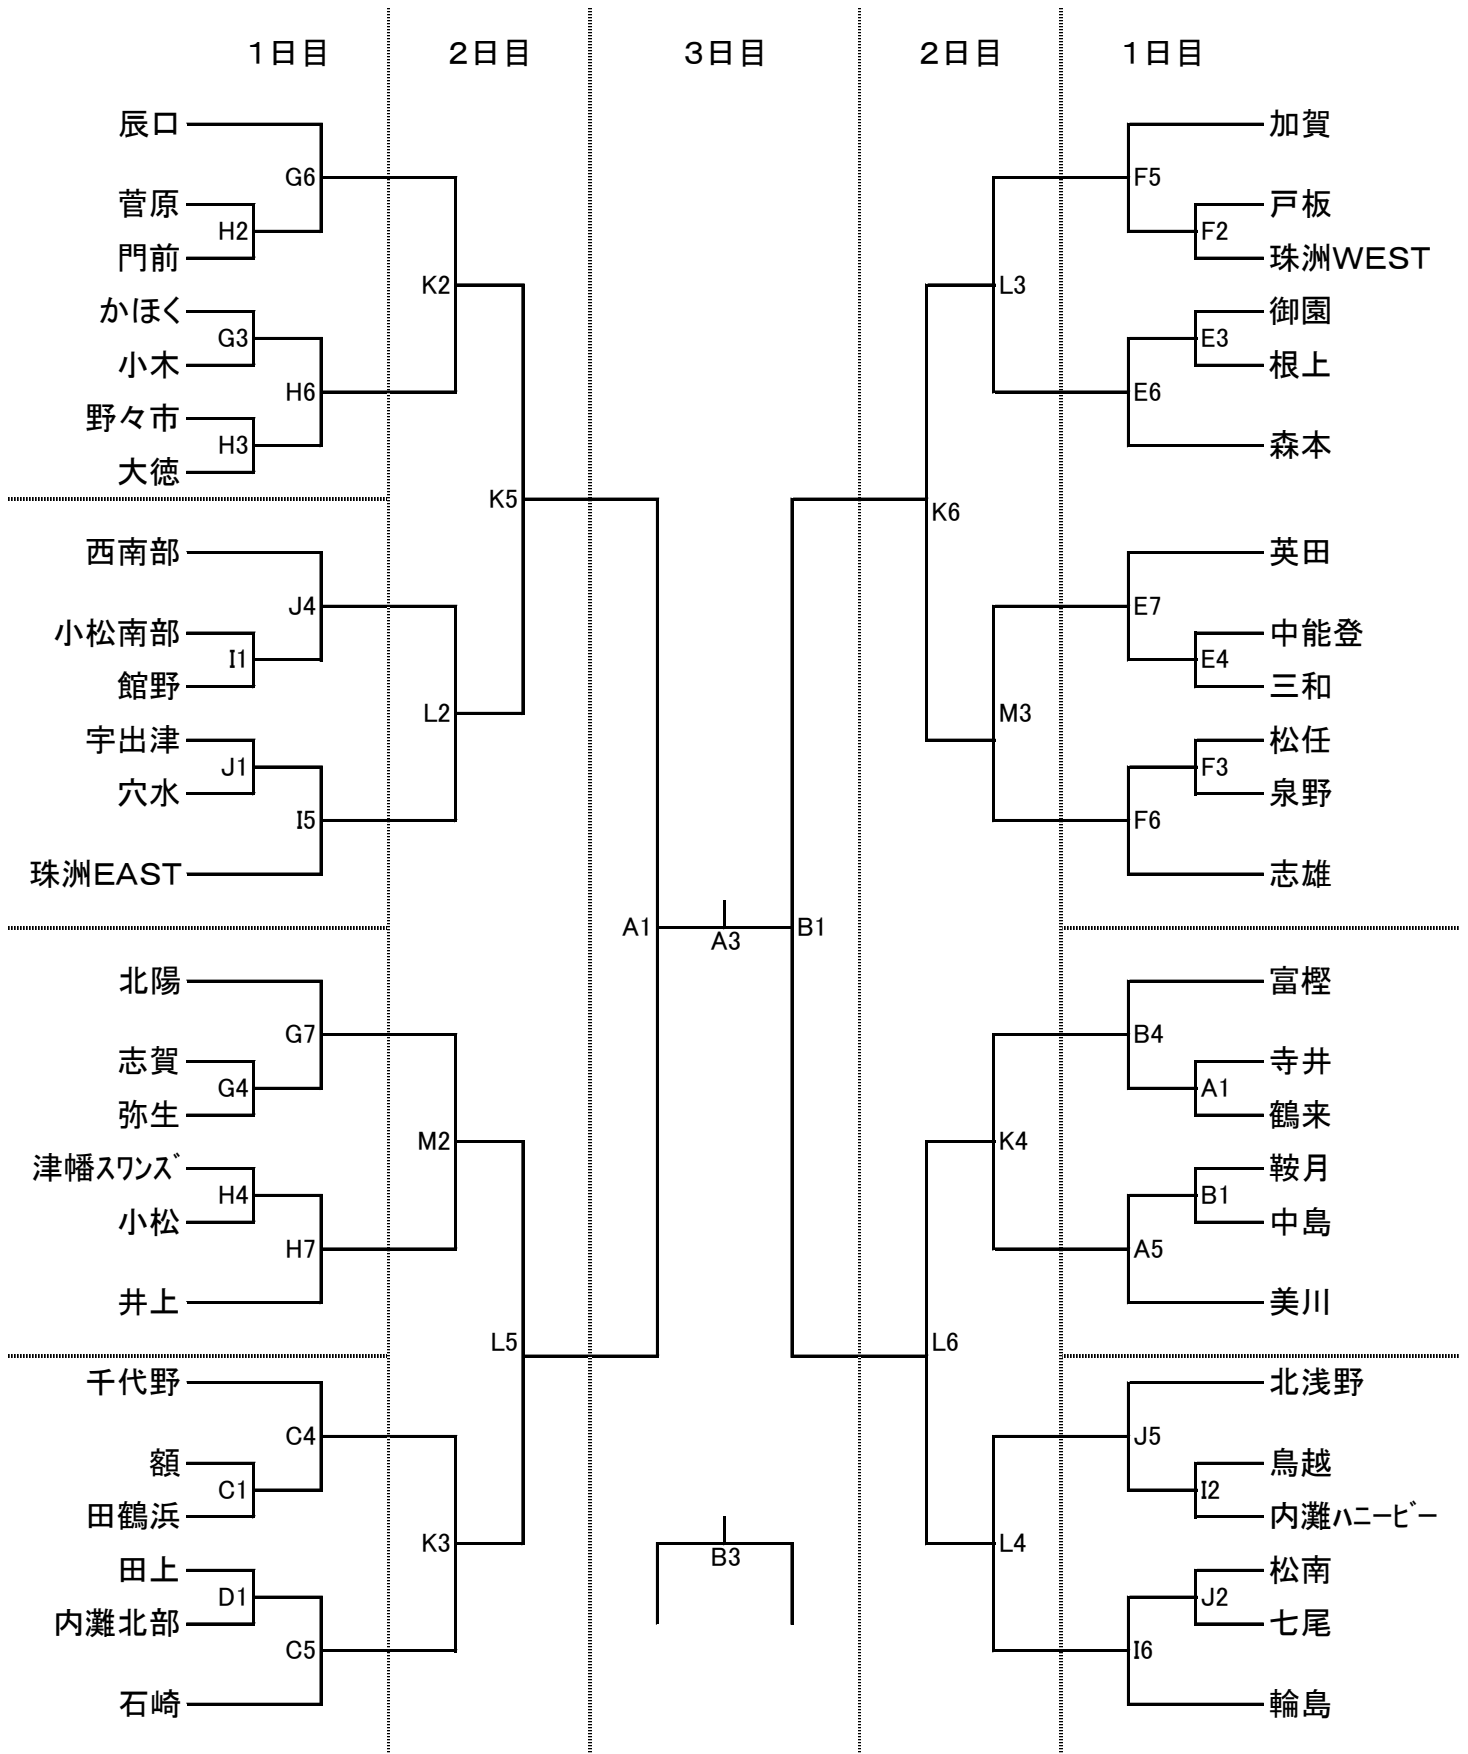

第42回石川県ミニバスケットボール大会 組合せ

女子(49チーム)

中島AB

田鶴浜CD

鹿島EF

志賀GH

輪島IJ

金沢総合KLM

1... 9:30
 2... 10:35
 3... 11:40
 4... 12:45

5... 13:50
 6... 14:55
 7... 16:00